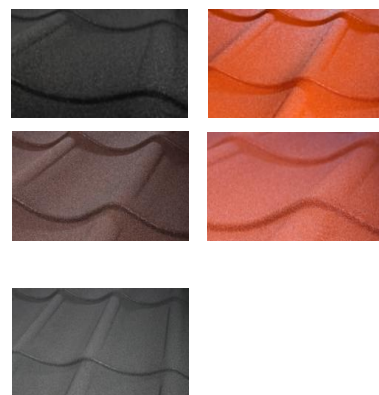

Аксессуары

Наименование	Размер, мм	Единица измерения	Цена, EUR			
			Полиэстер	Полиэстер матовый	Пурал 0,45 и 0,5мм	Пластизол 0,45
Конек полукруглый	2000	шт.	14,00	15,30	16,90	17,60
Конек угловой 150	2000	шт.	7,00	7,60	9,20	9,40
Конек угловой 100	2000	шт.	6,00	6,50	7,70	8,00
Заглушка конька	20	шт.	3,60	4,00	4,20	4,30
Заглушка конусная	20	шт.	7,00	7,00	7,50	7,70
Ветровой лист 150	2000	шт.	7,00	7,60	9,10	9,40
Ветровой лист 100	2000	шт.	6,50	7,00	8,30	8,50
Ветровой лист 45	2000	шт.	6,00	6,60	7,70	8,00
Карнизный лист	2000	шт.	5,40	5,70	6,40	6,60
Пристенный лист	2000	шт.	7,00	7,60	9,10	9,40
Ендова	2000	шт.	14,60	15,60	18,30	18,80
Накладка ендовы	2000	шт.	7,00	7,60	9,10	9,40
Снегозадержатель	2000	шт.	7,00	7,60	9,10	9,40
Плоский лист	1230 x 2000	шт.	23,00	24,70	28,90	30,00

KAMI TerraPlegel (Швеция)

Наименование	Размер, мм	Единица измерения	Цена, EUR
М/Ч Terra Plegel 0,5	1080 x 3250	м2	17,50
М/Ч Terra Plegel 0,5	1080 x 2200	м2	17,50
М/Ч Terra Plegel 0,5	1080 x 1500	м2	17,50
М/Ч Terra Plegel 0,5	1080 x 1150	м2	17,50
М/Ч Terra Plegel 0,5	1080 x 450	шт.	12,05
Плоский лист	1050 x 2000	шт.	56,00
Конек полукруглый	2000	шт.	29,00
Конек угловой 160 мм	2000	шт.	4,00
Заглушка конька	2000	шт.	7,50
Заглушка конусная	20	шт.	26,50
Ветровой лист 90	2000	шт.	20,50
Карнизный лист 2,0м	2000	шт.	16,10
Накладка ендовы 2,0м	2000	шт.	26,50
Ендова 2,0м	2000	шт.	39,50
Пристенный лист 2,0м	2000	шт.	20,50
Упаковка металлочерепицы	-	м.п.	5,30

Универсальные элементы

Наименование	Размер, мм	Ед. изм.	Цена, EUR
Саморезы	35 x 4,8	250 шт.	12,70
Саморезы	70 x 4,8	250 шт.	9,30
Краска-аэрозоль	0,4л	банка	10,00

Расчет, доставка, монтаж! Гибкая система скидок!

В нашем ассортименте также представлены следующие материалы: металлочерепица; гибкая черепица; кровельный сланец; кровельная медь; кровельный титан-цинк; сталь для фальцевой кровли; композитная черепица; медные, стальные, алюминиевые и пластиковые водостоки; алюминий; виниловый сайдинг; облицовочный и тротуарный кирпич; облицовочная плитка "под кирпич"; дымоходные системы; гидроизоляция; пароизоляция; утеплители; мансардные окна.

Подробную информацию о всех материалах можно узнать по телефону (495) 725-04-55

Вы можете заказать любые строительные материалы с доставкой по Москве и Московской области, не выходя из дома. Достаточно позвонить по тел. (495) 725-04-55, и менеджеры нашей компании проконсультируют Вас по товарам магазина и ценам.