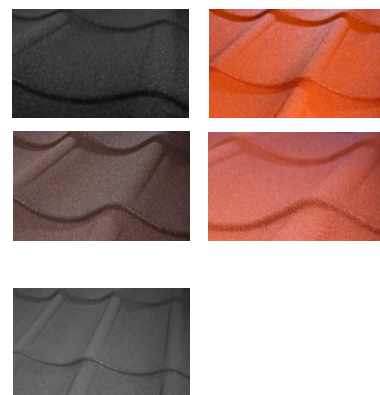

Аксессуары

Наименование	Размер, мм	Единица измерения	Цена, EUR			
			Полиэстер	Полиэстер матовый	Пурал 0,45 и 0,5мм	Пластизол 0,45
Конек полукруглый	2000	шт.	14,00	15,30	16,90	17,60
Конек угловой 150	2000	шт.	7,00	7,60	9,20	9,40
Конек угловой 100	2000	шт.	6,00	6,50	7,70	8,00
Заглушка конька	20	шт.	3,60	4,00	4,20	4,30
Заглушка конусная	20	шт.	7,00	7,00	7,50	7,70
Ветровой лист 150	2000	шт.	7,00	7,60	9,10	9,40
Ветровой лист 100	2000	шт.	6,50	7,00	8,30	8,50
Ветровой лист 45	2000	шт.	6,00	6,60	7,70	8,00
Карнизный лист	2000	шт.	5,40	5,70	6,40	6,60
Пристенный лист	2000	шт.	7,00	7,60	9,10	9,40
Ендова	2000	шт.	14,60	15,60	18,30	18,80
Накладка ендовы	2000	шт.	7,00	7,60	9,10	9,40
Снегозадержатель	2000	шт.	7,00	7,60	9,10	9,40
Плоский лист	1230 x 2000	шт.	23,00	24,70	28,90	30,00

KAMI TerraPlegel (Швеция)

Наименование	Размер, мм	Единица измерения	Цена, EUR
М/Ч Terra Plegel 0,5	1080 x 3250	м2	17,50
М/Ч Terra Plegel 0,5	1080 x 2200	м2	17,50
М/Ч Terra Plegel 0,5	1080 x 1500	м2	17,50
М/Ч Terra Plegel 0,5	1080 x 1150	м2	17,50
М/Ч Terra Plegel 0,5	1080 x 450	шт.	12,05
Плоский лист	1050 x 2000	шт.	56,00
Конек полукруглый	2000	шт.	29,00
Конек угловой 160 мм	2000	шт.	4,00
Заглушка конька	20	шт.	7,50
Заглушка конусная	20	шт.	26,50
Ветровой лист 90	2000	шт.	20,50
Карнизный лист 2,0м	2000	шт.	16,10
Накладка ендовы 2,0м	2000	шт.	26,50
Ендова 2,0м	2000	шт.	39,50
Пристенный лист 2,0м	2000	шт.	20,50
Упаковка металлочерепицы	-	м.п.	5,30

Универсальные элементы

Наименование	Размер, мм	Ед. изм.	Цена, EUR
Саморезы	35 x 4,8	250 шт.	12,70
Саморезы	70 x 4,8	250 шт.	9,30
Краска-аэрозоль	0,4л	банка	10,00

Расчет, доставка, монтаж! Гибкая система скидок!

В нашем ассортименте также представлены следующие материалы: металлочерепица; гибкая черепица; кровельный сланец; кровельная медь; кровельный титан-цинк; сталь для фальцевой кровли; композитная черепица; медные, стальные, алюминиевые и пластиковые водостоки; алюминий; виниловый сайдинг; облицовочный и тротуарный кирпич; облицовочная плитка "под кирпич"; дымоходные системы; гидроизоляция; пароизоляция; утеплители; мансардные окна.

Подробную информацию о всех материалах можно узнать по телефону (495) 725-04-55

Вы можете заказать любые строительные материалы с доставкой по Москве и Московской области, не выходя из дома. Достаточно позвонить по тел. (495) 725-04-55, и менеджеры нашей компании проконсультируют Вас по товарам магазина и ценам.