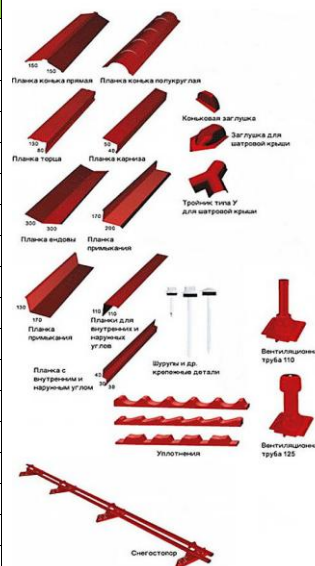

*** На заказ 15-30 дней

Доборные элементы

Наименование	Единица измерения	PE	Nova, HPS, 0,4мм	P50, SDE, PVC200	Nova 50, 0,5мм
Конек полукруглый L=2м	шт.	570,00р.	680,00р.		
Конек плоский широкий (190x190мм) L=2м	шт.	460,00р.	490,00р.	540,00р.	580,00р.
Конек фигурный широкий (150x150мм) L=2м	шт.	470,00р.	500,00р.	545,00р.	585,00р.
Конек узкий (90x90мм) L=2м	шт.	270,00р.	270,00р.	300,00р.	330,00р.
Заглушка конька пластиковая	шт.	180,00р.	180,00р.		
Заглушка металлическая простая	шт.	140,00р.	140,00р.		
Заглушка металлическая конусная	шт.	370,00р.	370,00р.		
Заглушка шатровая пластиковая	шт.	665,00р.	665,00р.		
Тройник Т для п/конька	шт.	1 280,00р.	1 280,00р.		
Ветровая планка (25/85 x 90/20мм) L=2м	шт.	300,00р.	320,00р.	350,00р.	380,00р.
Карнизная планка (123x70мм) L=2м	шт.	270,00р.	270,00р.	300,00р.	330,00р.
Пристенная планка узкая (120x60мм) L=2м	шт.	270,00р.	270,00р.	300,00р.	330,00р.
Пристенная планка широкая (157x125мм) L=2м	шт.	370,00р.	390,00р.	420,00р.	460,00р.
Ендова внутренняя 297 x297 L=2м	шт.	645,00р.	690,00р.	740,00р.	790,00р.
Ендова внутренняя 245 x245 L=2м	шт.	550,00р.	620,00р.	660,00р.	790,00р.
Накладка ендовы плоская (110x110мм) L=2м	шт.	300,00р.	320,00р.	350,00р.	380,00р.
Накладка ендовы фигурная (128x128мм) L=2м	шт.	370,00р.	390,00р.	420,00р.	460,00р.
Снегозадержатель L=2м	шт.	370,00р.	390,00р.	420,00р.	460,00р.

Комплектующие

Наименование	Ед. изм.	Цена
Шурупы (NF) 35 мм (250 шт.)	упак.	530,00р.
Шурупы (NF) 50 мм (100 шт.)	упак.	220,00р.
Шурупы (NF) 70 мм (100 шт.)	упак.	270,00р.

Расчет, доставка, монтаж! Гибкая система скидок!

В нашем ассортименте также представлены следующие материалы: металлочерепица; гибкая черепица; кровельный сланец; кровельная медь; кровельный титан-цинк; сталь для фальцевой кровли; композитная черепица; медные, стальные, алюминиевые и пластиковые водостоки; алюминий; виниловый сайдинг; облицовочный и тротуарный кирпич; облицовочная плитка "под кирпич"; дымоходные системы; гидроизоляция; пароизоляция; утеплители; мансардные окна.

Подробную информацию о всех материалах можно узнать по телефону (495) 725-04-55

Вы можете заказать любые строительные материалы с доставкой по Москве и Московской области, не выходя из дома. Достаточно позвонить по тел. (495) 725-04-55, и менеджеры нашей компании проконсультируют Вас по товарам магазина и ценам.